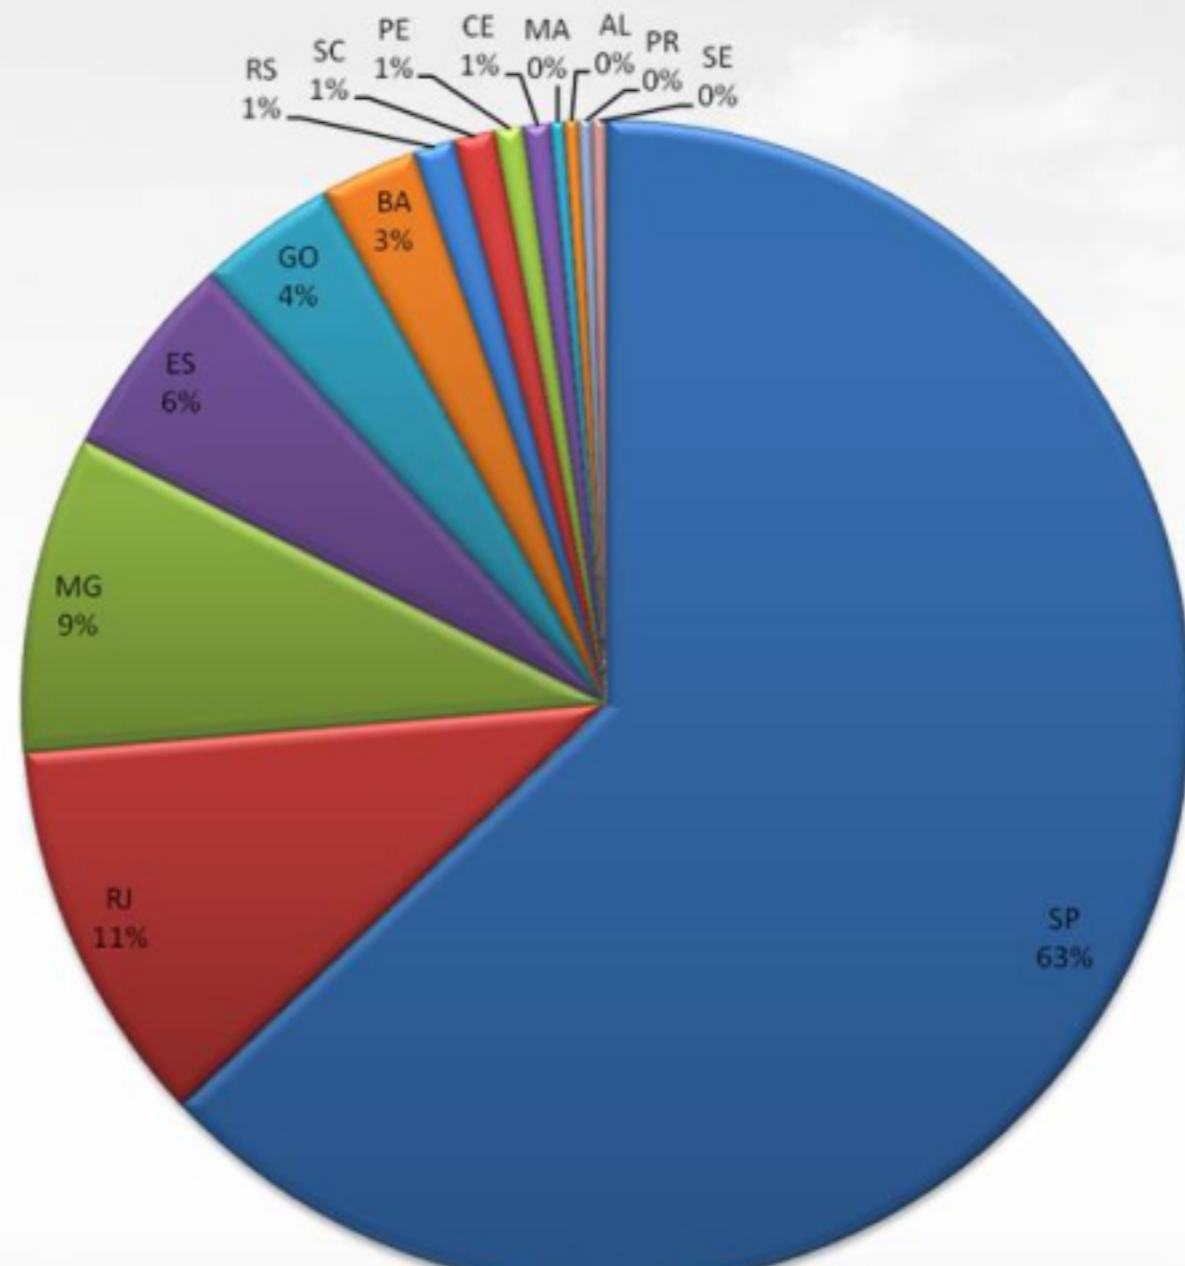

Análise de sinistro por categoria

Análise de sinistros por UF

Fonte: Informações estatísticas cedidas pela empresa 3S Rastreadores. Universo analisado em torno de 15.000 veículos divididos em torno de 65 Associações/Cooperativas.