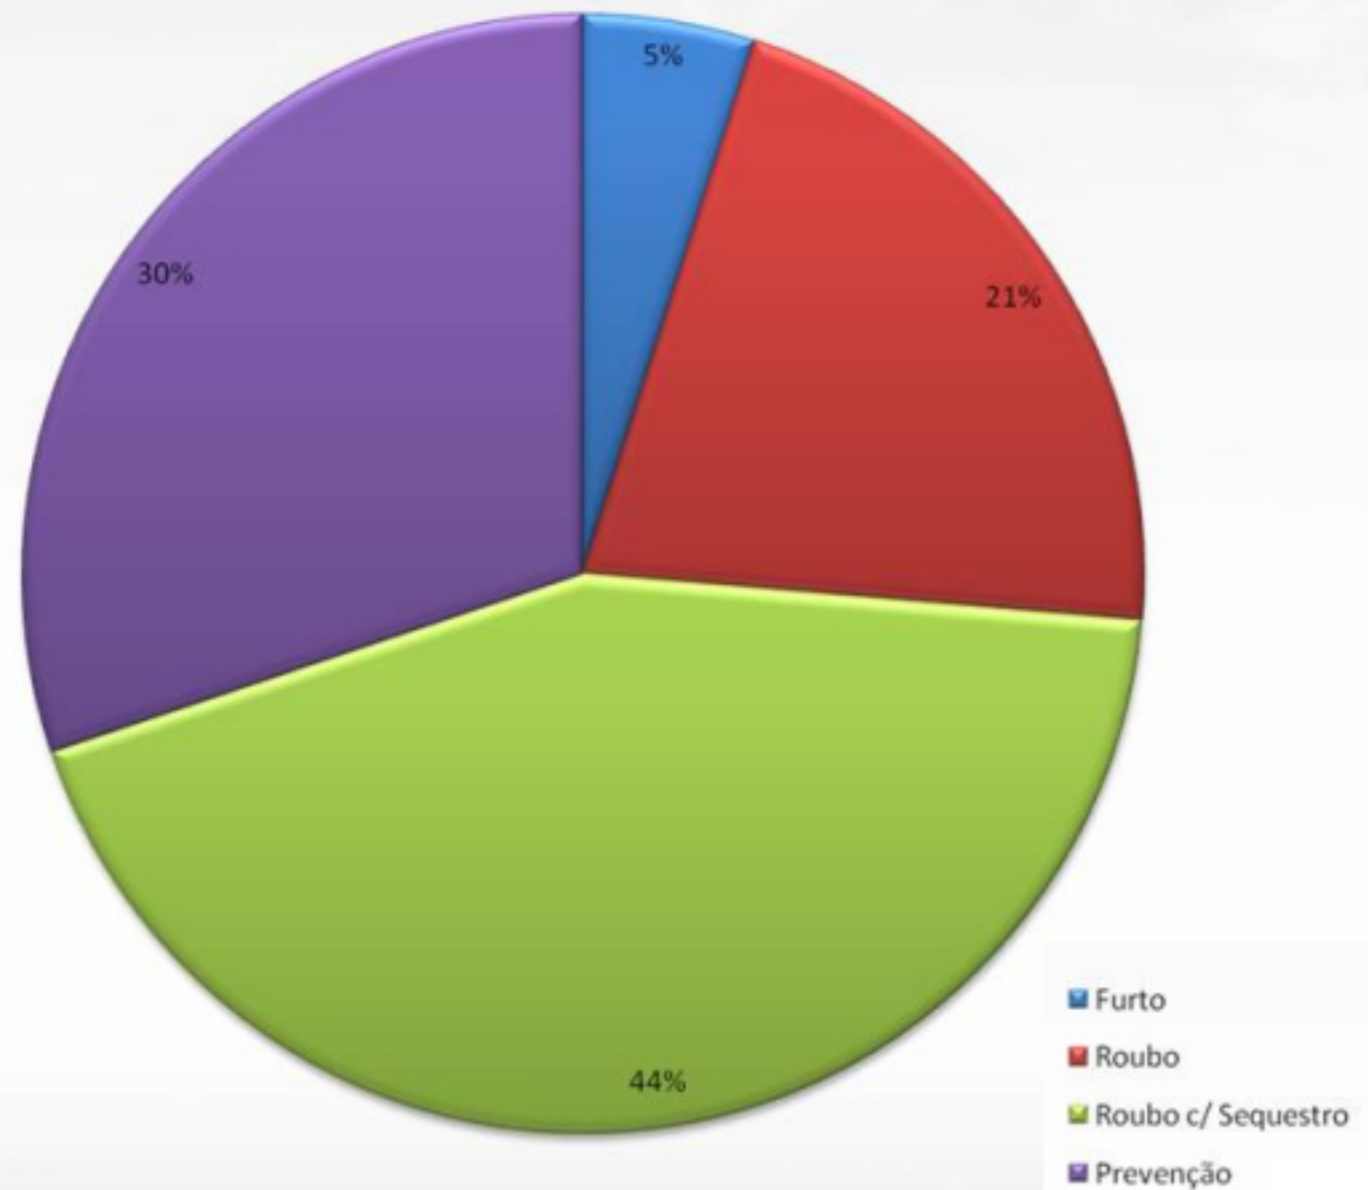

Análise de sinistro por categoria

Análise de sinistros por UF

Fonte: Informações estatísticas cedidas pela empresa 3S Rastreadores. Universo analisado em torno de 15.000 veículos divididos em torno de 65 Associações/Cooperativas.